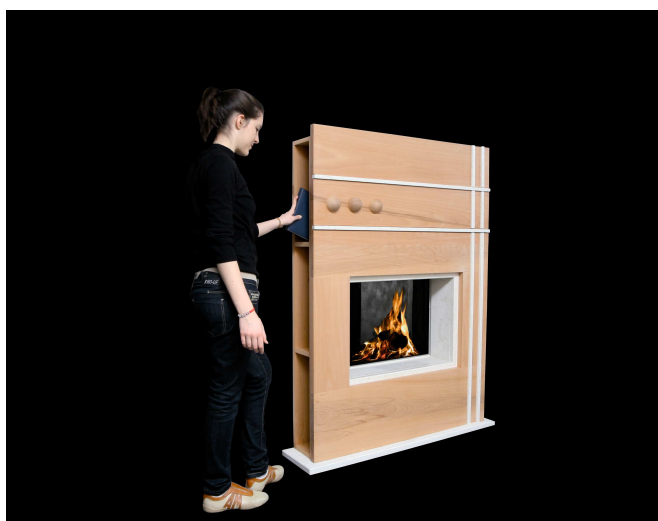

HABILLAGE FOYER A BOIS BOUILLEUR CTM

BOIS

DESCRIPTION	EUROS
Habillage TIGRI Frêne et Blanc de Verone	2379.30

DESCRIPTION	EUROS
Habillage COLORADO Cadre en Okumè et Blanc de Verone	2605.90

DESCRIPTION	EUROS
Habillage TAGO Cadre en Tilleul et Blanc de Verone	2492.60

DESCRIPTION	EUROS
Habillage VOLTA Cadre en frêne américain et Blanc de Verone.	2492.60