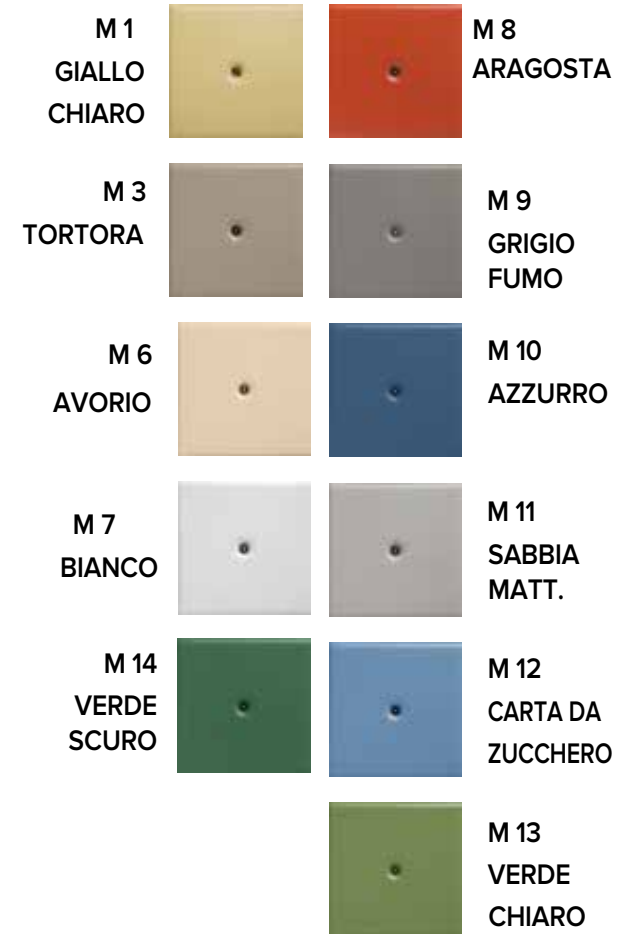

# FINITIONS POÊLES

## Piastrelle per cucine 10x10

Carreaux pour cuisinières à bois 10x10

BLANC

BEIGE CLAIR

NOISETTE

BORDEAUX

TOURTERELLE

NOIR OPAQUE

F 1

F 2

F 3

F 5

F 6

F 7

F 8

F 9