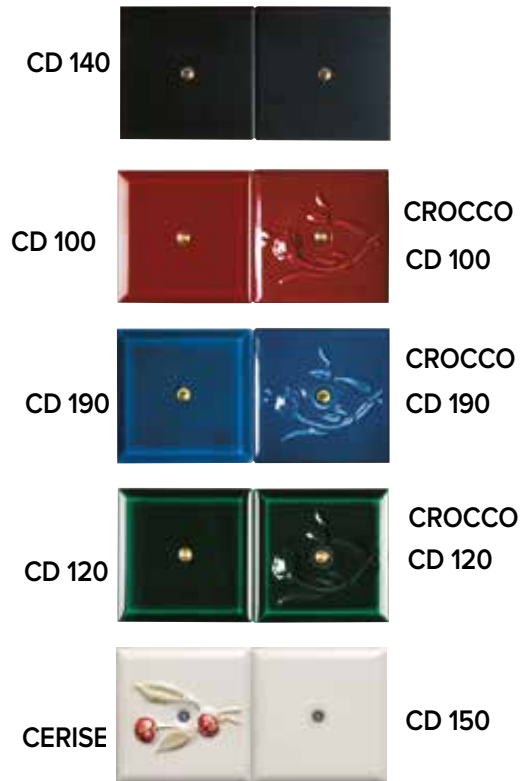

# FINITIONS POÊLES

## Piastrelle per cucine 10x10

Carreaux pour cuisinières à bois 10x10

BLANC

BEIGE CLAIR

NOISETTE

BORDEAUX

TOURTERELLE

NOIR OPAQUE