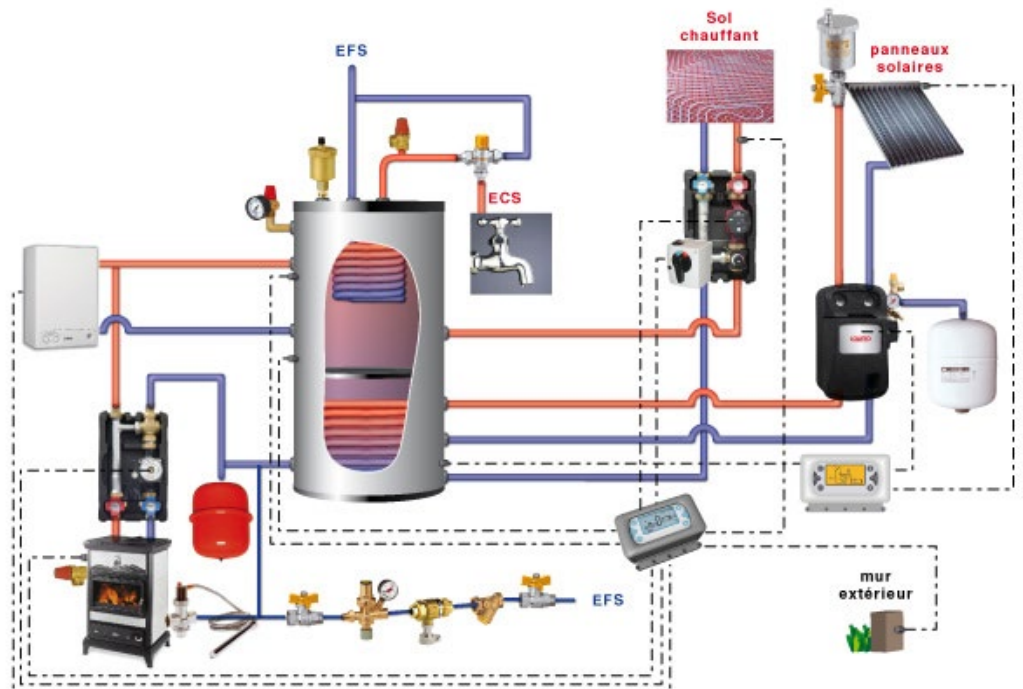

**CONFIGURATION 2**  
**MONTAGE HYDRAULIQUE AVEC UNE ZONE DE CHAUFFAGE DN 25**  
**(VANNE 3 VOIES TETE MOTORISEE)**

*Schéma hydraulique correspondant à l'équipement du ballon*

Il n'est de flammes sans passion

### **BALLON MULTI ENERGIES ECO-COMPATIBLE** **(selon configuration 2)**

	Réf.	Prix	TOTAUX
<b>BALLON 500 L</b> (avec purgeur grand débit) (attention le serpentin sanitaire n'est pas inclus dans l'offre)		2206.30	<b>2206.30</b>
<b>Avec groupe de chargement :</b> - T BACK PRO DN 25 - Kit de raccordement (2 coudes 90° + 2 écrous à sphère)		527.40 97.20	<b>2830.90</b>
<b>Avec groupe de chauffage</b> ⇒ 1 zone chauffage DN 25 (départ par le haut ou le bas à préciser) - Vanne 3 voies motorisées DN 25 KM3 avec moteur	49072755	639.60	<b>3567.70</b>
- Kit de raccordement retour haute température (2 coudes 90° + 2 écrous à sphère)	r.h.t	97.20	
- Kit de raccordement retour basse température (canne + 2 coudes 90 ° + 2 écrous à sphère)	r.b.t	99.95	<b>3570.45</b>
<b>Régulation :</b> - Pilotage du système (hors solaire) avec CLIMA 500 comprenant : - 1 centrale CLIMA 500 - 1 sonde appareil bois - 2 sondes accumulateur - 1 sonde départ chauffage - 1 sonde extérieure - 2 doigts de gant	CLIMA 500	199.00	<b>r.h.t.</b> <b>3766.70</b> <b>r.b.t</b> <b>3769.70</b>
<b>Serpentin sanitaire en cuivre :</b> STT 4 – 80 kW STT 5 – 100 kW	4000614 4000615	836.00 1038.00	
<b>Kit sanitaire :</b> Mitigeur + soupape de sécurité + tube + raccord	091434	199.00	
<b>Kit solaire</b>		voir tableau	
<b>Doigt de gant 10 cm</b>	211222000	11.50	
<b>Thermomètre</b>	211206093	15.33	
<b>Groupe de sécurité 3.0 bar DN 20 + raccord</b>	512240200	61.90	
<b>Vase expansion tampon :</b> Kit de fixation sur ballon		85.00	
Vase 50 litres + raccord rapide	V050	91.50	
<b>Bouchon mâle acier noir 1" ½</b>		2.42	
<b>Vanne de vidange 1/2" + réduction acier 1" ½ - 1/2"</b>		25.00	