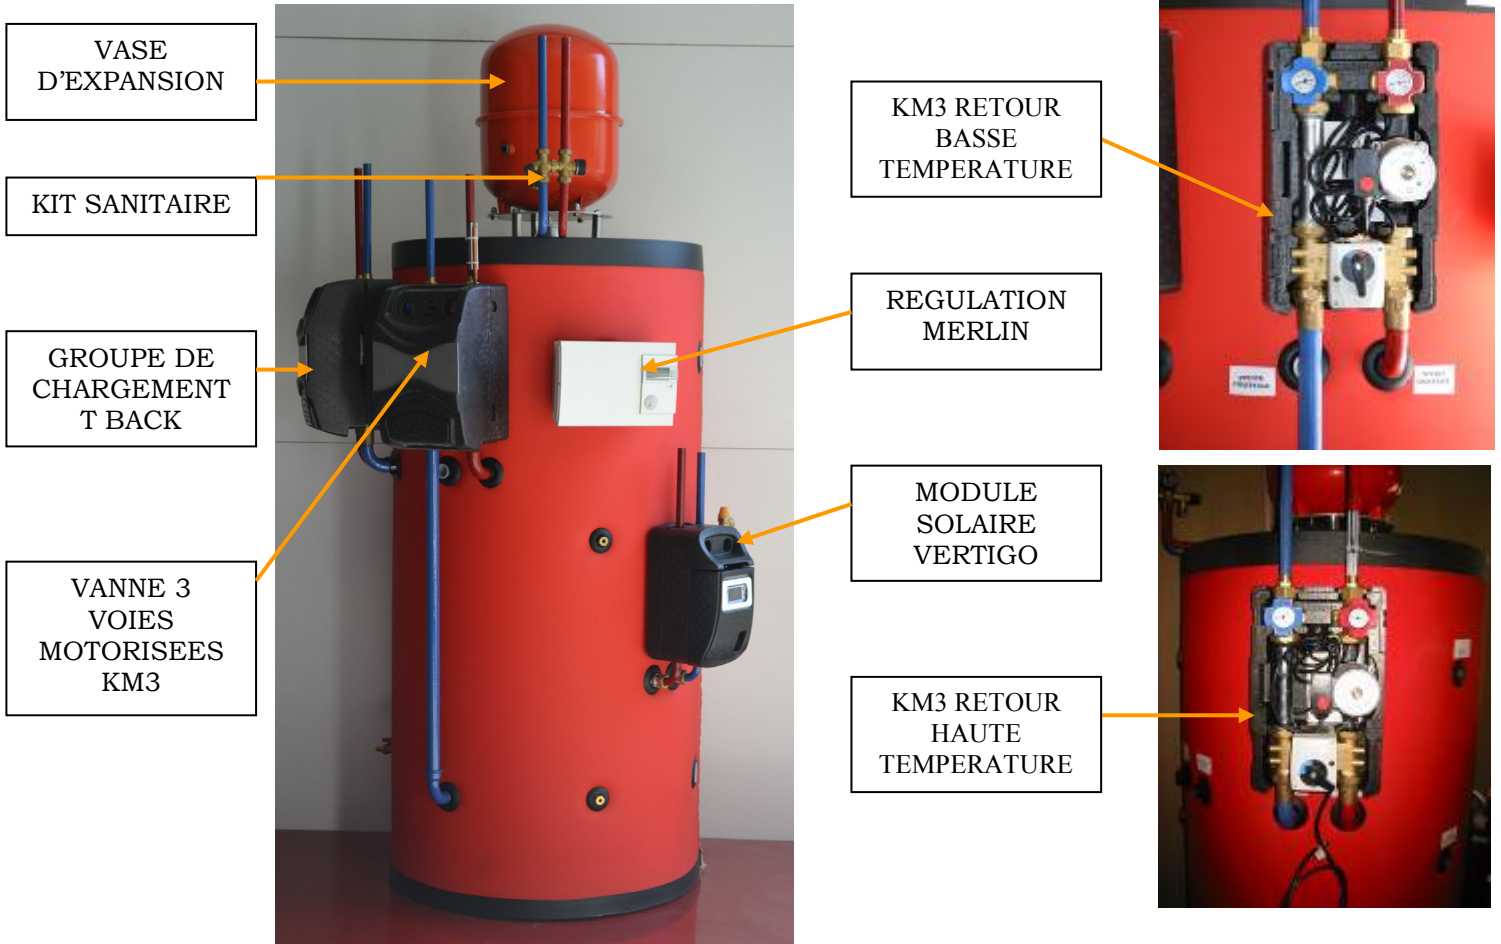

**CONFIGURATION 2**  
**MONTAGE HYDRAULIQUE AVEC UNE ZONE DE CHAUFFAGE DN 25**  
**(VANNE 3 VOIES TETE MOTORISEE)**

*Schéma hydraulique correspondant à l'équipement du ballon*

Il n'est de flammes sans passion

### **BALLON MULTI ENERGIES ECO-COMPATIBLE** **(selon configuration 2)**

	Réf.	Prix	TOTAUX
<b>BALLON 500 L</b> (avec purgeur grand débit) (attention le serpentin sanitaire n'est pas inclus dans l'offre)		2206.30	<b>2206.30</b>
<b>Avec groupe de chargement :</b> - T BACK PRO DN 25 - Kit de raccordement (2 coudes 90° + 2 écrous à sphère)		527.40 97.20	<b>2830.90</b>
<b>Avec groupe de chauffage</b> ⇒ 1 zone chauffage DN 25 (départ par le haut ou le bas à préciser) - Vanne 3 voies motorisées DN 25 KM3 avec moteur	49072755	639.60	<b>3567.70</b>
- Kit de raccordement retour haute température (2 coudes 90° + 2 écrous à sphère)	r.h.t	97.20	
- Kit de raccordement retour basse température (canne + 2 coudes 90 ° + 2 écrous à sphère)	r.b.t	99.95	<b>3570.45</b>
<b>Régulation :</b> - Pilotage du système (hors solaire) avec CLIMA 500 comprenant : - 1 centrale CLIMA 500 - 1 sonde appareil bois - 2 sondes accumulateur - 1 sonde départ chauffage - 1 sonde extérieure - 2 doigts de gant	CLIMA 500	199.00	<b>r.h.t.</b> <b>3766.70</b> <b>r.b.t</b> <b>3769.70</b>
<b>Serpentin sanitaire en cuivre :</b> STT 4 – 80 kW STT 5 – 100 kW	4000614 4000615	836.00 1038.00	
<b>Kit sanitaire :</b> Mitigeur + soupape de sécurité + tube + raccord	091434	199.00	
<b>Kit solaire</b>		voir tableau	
<b>Doigt de gant 10 cm</b>	211222000	11.50	
<b>Thermomètre</b>	211206093	15.33	
<b>Groupe de sécurité 3.0 bar DN 20 + raccord</b>	512240200	61.90	
<b>Vase expansion tampon :</b> Kit de fixation sur ballon		85.00	
Vase 50 litres + raccord rapide	V050	91.50	
<b>Bouchon mâle acier noir 1" ½</b>		2.42	
<b>Vanne de vidange 1/2" + réduction acier 1" ½ - 1/2"</b>		25.00	